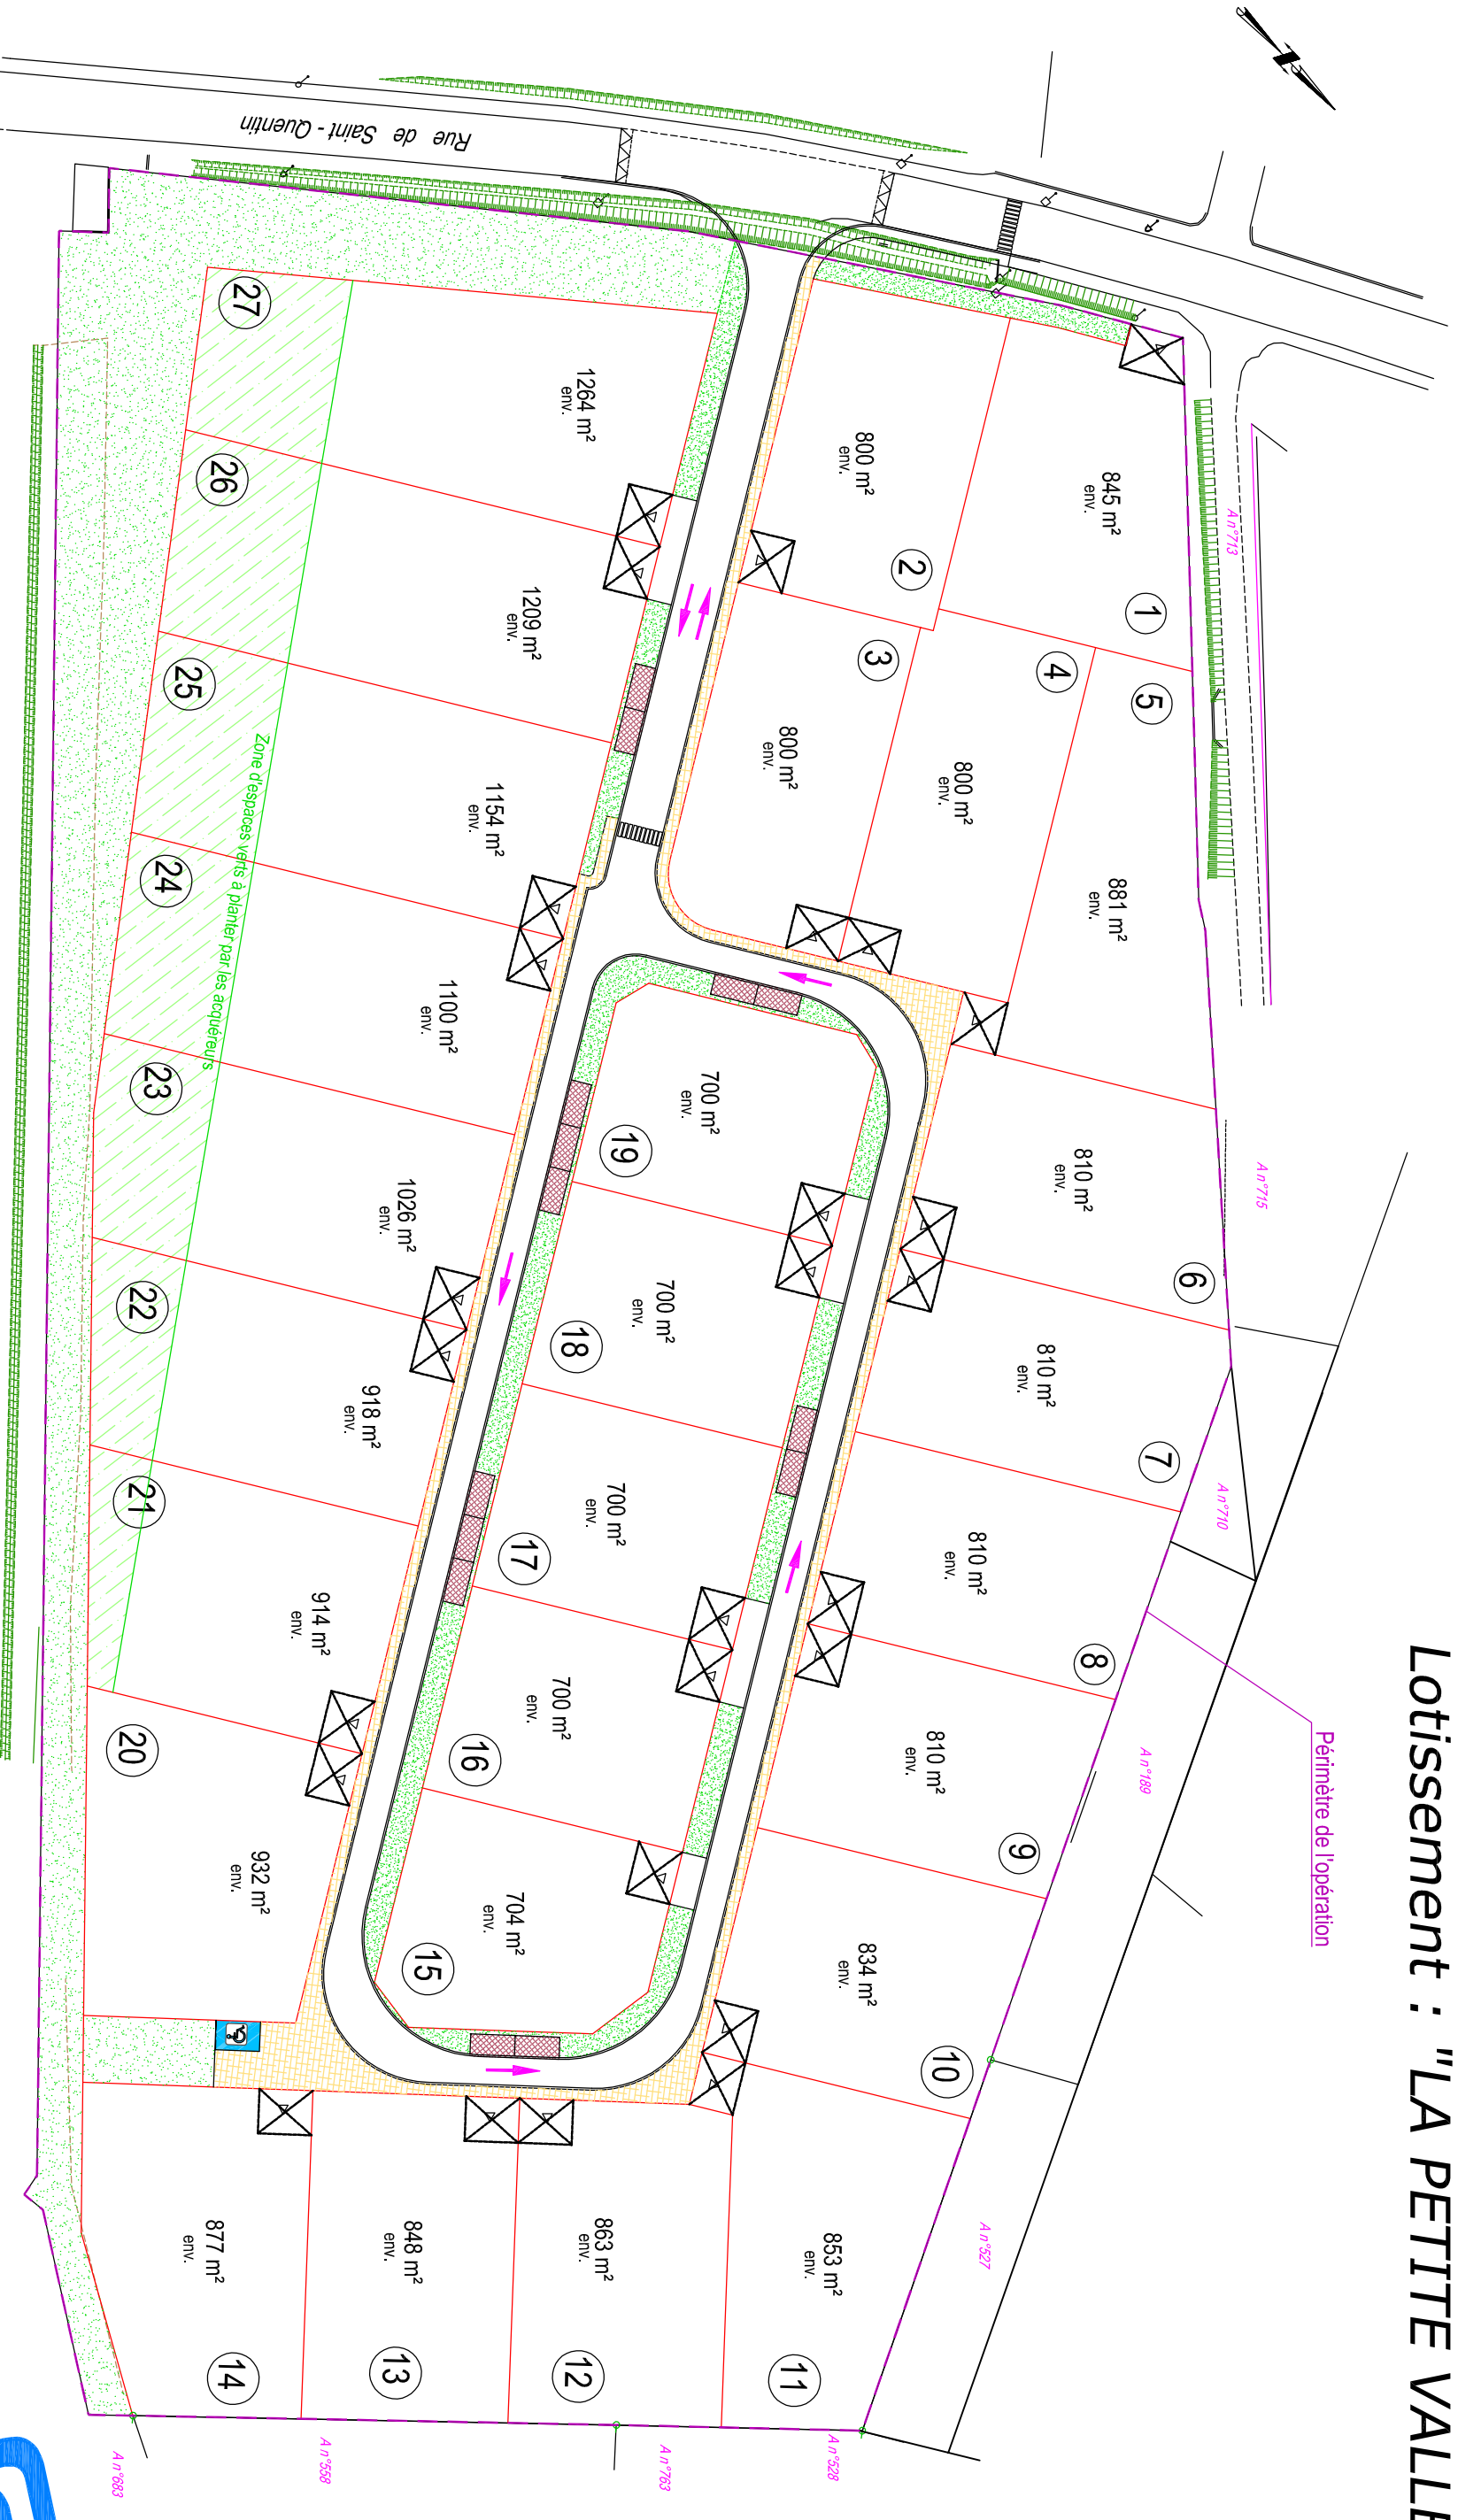

COMMUNE DE FAYET

Rue de Saint Quentin

Lotissement : "LA PETITE VALLEE"

Périmètre de l'opération

Echelle : 1/750ème

GEOMETRE-EXPERT

Cabinet DUPONT -
REMY - MIRAMON

Géomètres Experts DPLG
Parc d'Affaires REIMS CHAMPIGNY
51370 CHAMPIGNY